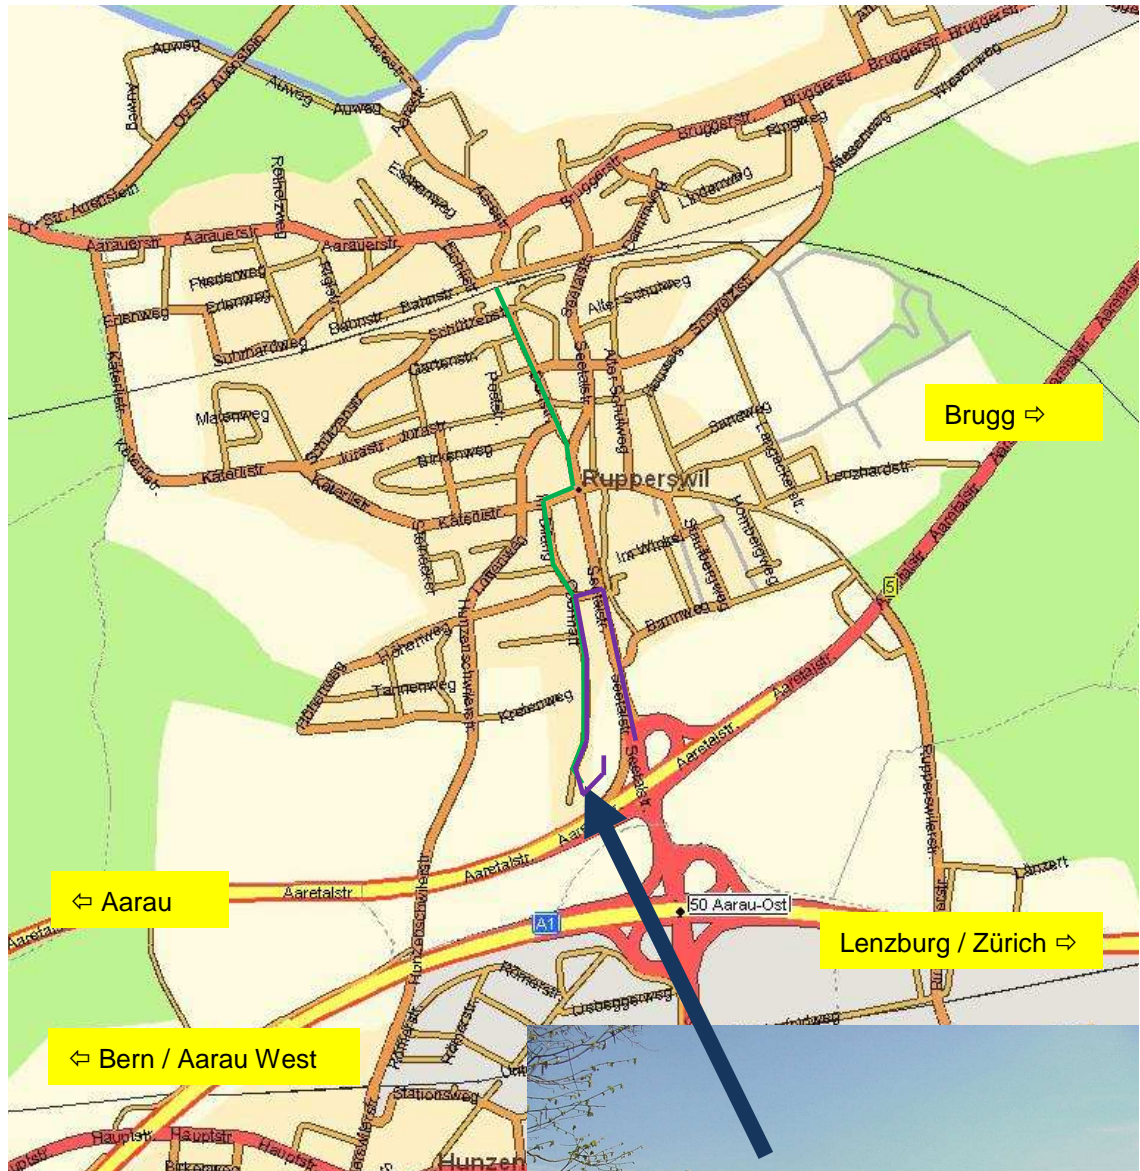

Wegbeschreibung zu Setz Architektur

Setz Architektur
 Obermatt 33
 5102 Ruppertswil

Grün: Fussweg ab Bahnhof
 Violett: Autofahrt ab Autobahnausfahrt